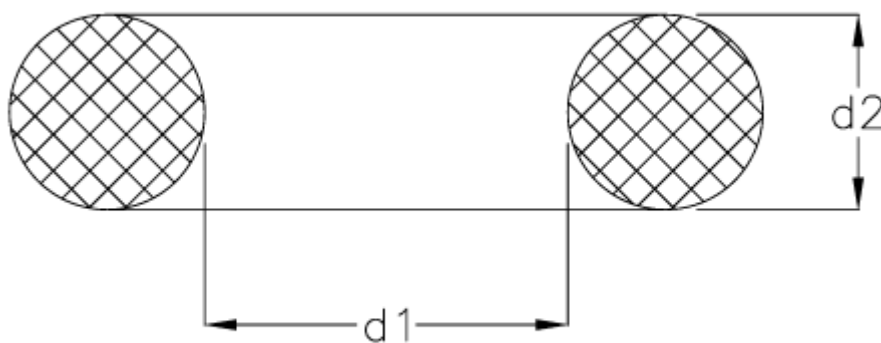

Data Sheet

Article number: 159004100160000

Description: KLEE O-ring 4,1x1,6 NBR70 black

Measures

d1 = 4.10

d2 = 1.60

Size = 4,1 x 1,6